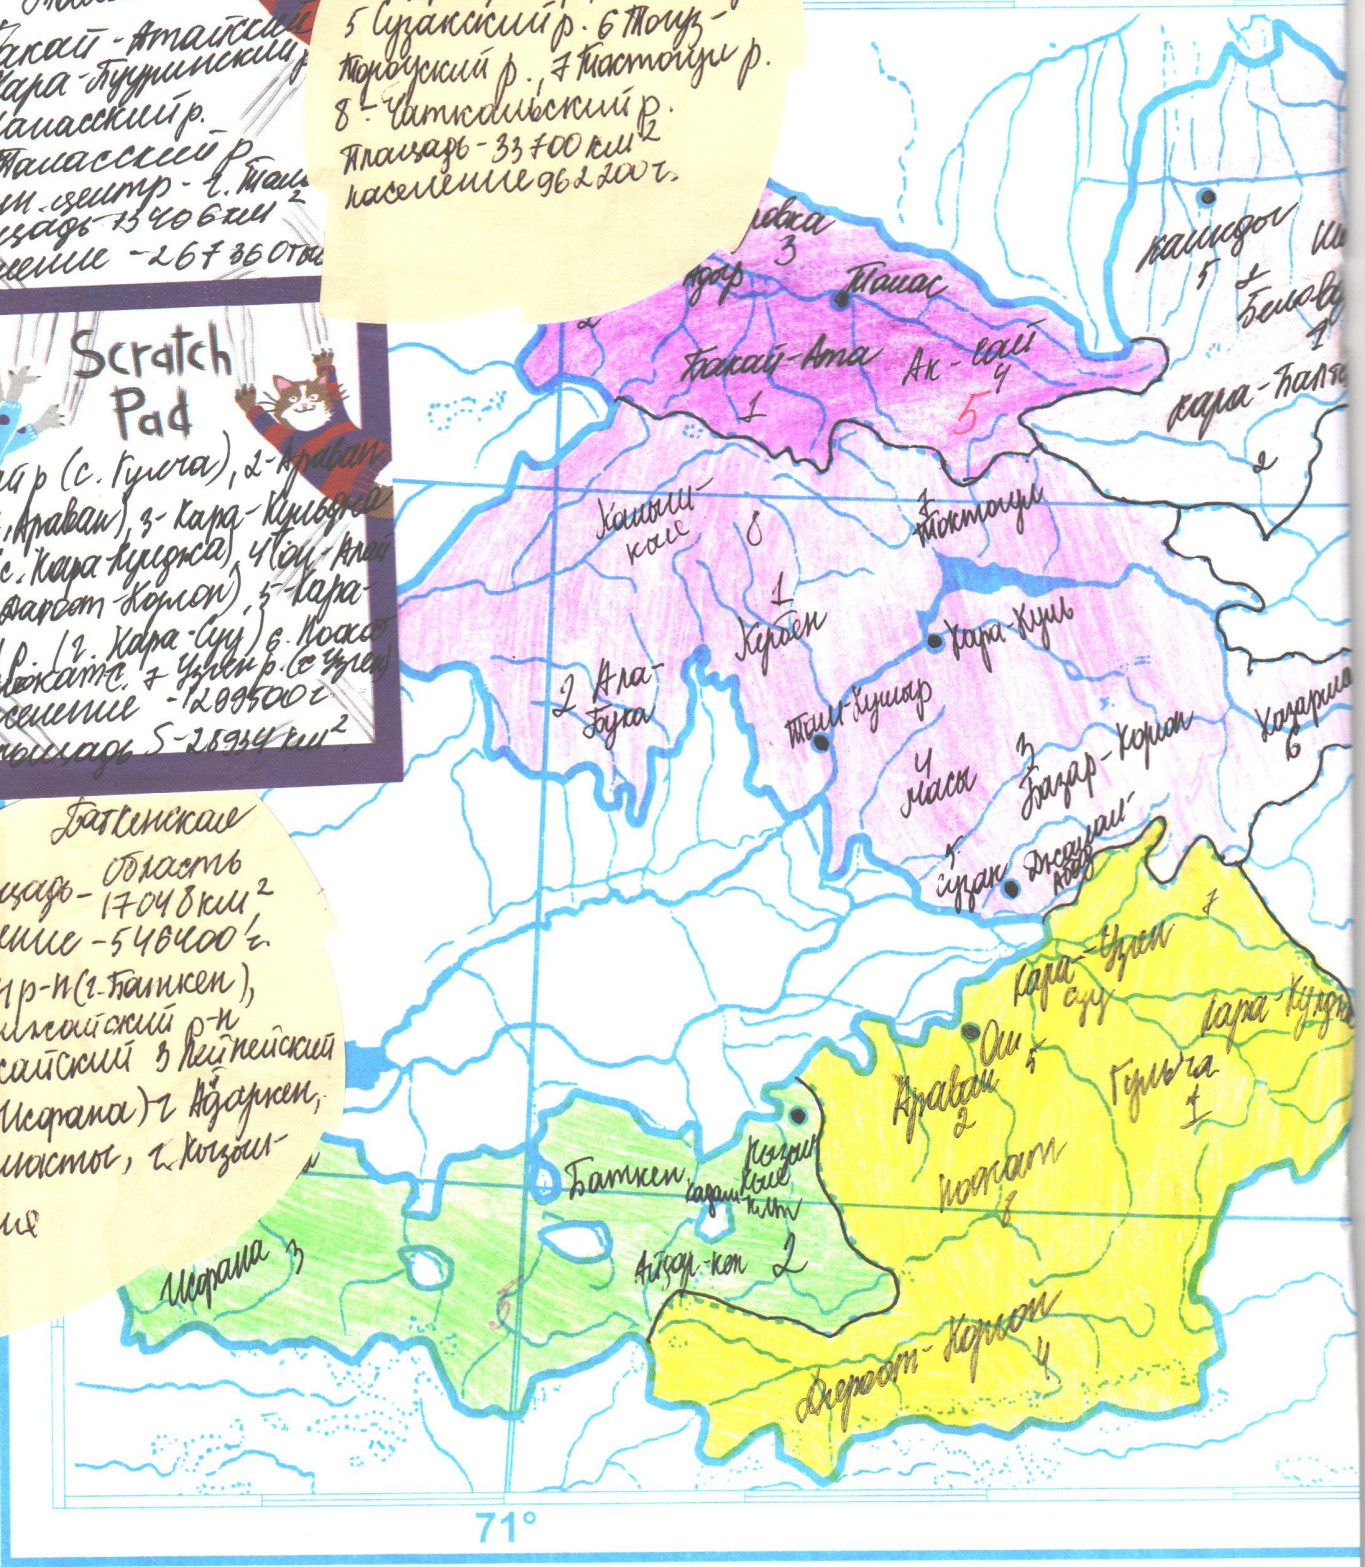

Аймактын аянты - 33700 км²
 Населениши 962200т.

УБЛИКИ

Scratch Pad

- 1 Анай р. (с. Кырча), 2 Арбабыр р. (с. Арбабыр), 3 Кара-Кыргыз р. (с. Кара-Кыргыз), 4 Токмуз р. (с. Арбабыр-Корюн), 5 Кара-Турк р. (с. Кара-Турк), 6 Ноокен р. (с. Кырча), 7 Чамкылы р. (с. Чамкылы)
- Аймактын аянты - 209500 км²
 Населениши - 28934 км²

Ташкенскай обл.

- Аймактын аянты - 17048 км²
 Населениши - 546400т.
- 1 Намкен р-н (с. Намкен),
 - 2 Караимкыяскы р-н
 - 3 Караимкыяскы р-н (с. Караимкыя)
 - 4 Намкен р-н (с. Намкен)
 - 5 Намкен р-н (с. Намкен)
 - 6 Намкен р-н (с. Намкен)
 - 7 Намкен р-н (с. Намкен)
- Кылы

75°

Scratch Pad

- Площадь озера - 463,900 кв. км
- 1) Ак-Суевский р.
 - 2) Арстан-Дузский р.
 - 3) Плоский р.
 - 4) Тиронский р.
 - 5) Восток-Куньский р.
- Ак-Суу
4) Тирон
5) Ак-Карауул
- Площадь озера - 463,900 кв. км
Население - 463,900 кв. км

УСЛОВНЫЕ ЗНАКИ

- 1) Анамезин р.
 - 2) Майов р.
 - 3) Кемин р.
 - 4) Московский р.
 - 5) Плоский р.
 - 6) Сокумук р.
 - 7) Чуй р.
 - 8) Восток-Ата р.
- Площадь озера - 29,2 тыс кв. км
Население - 959 тыс 2020 г.