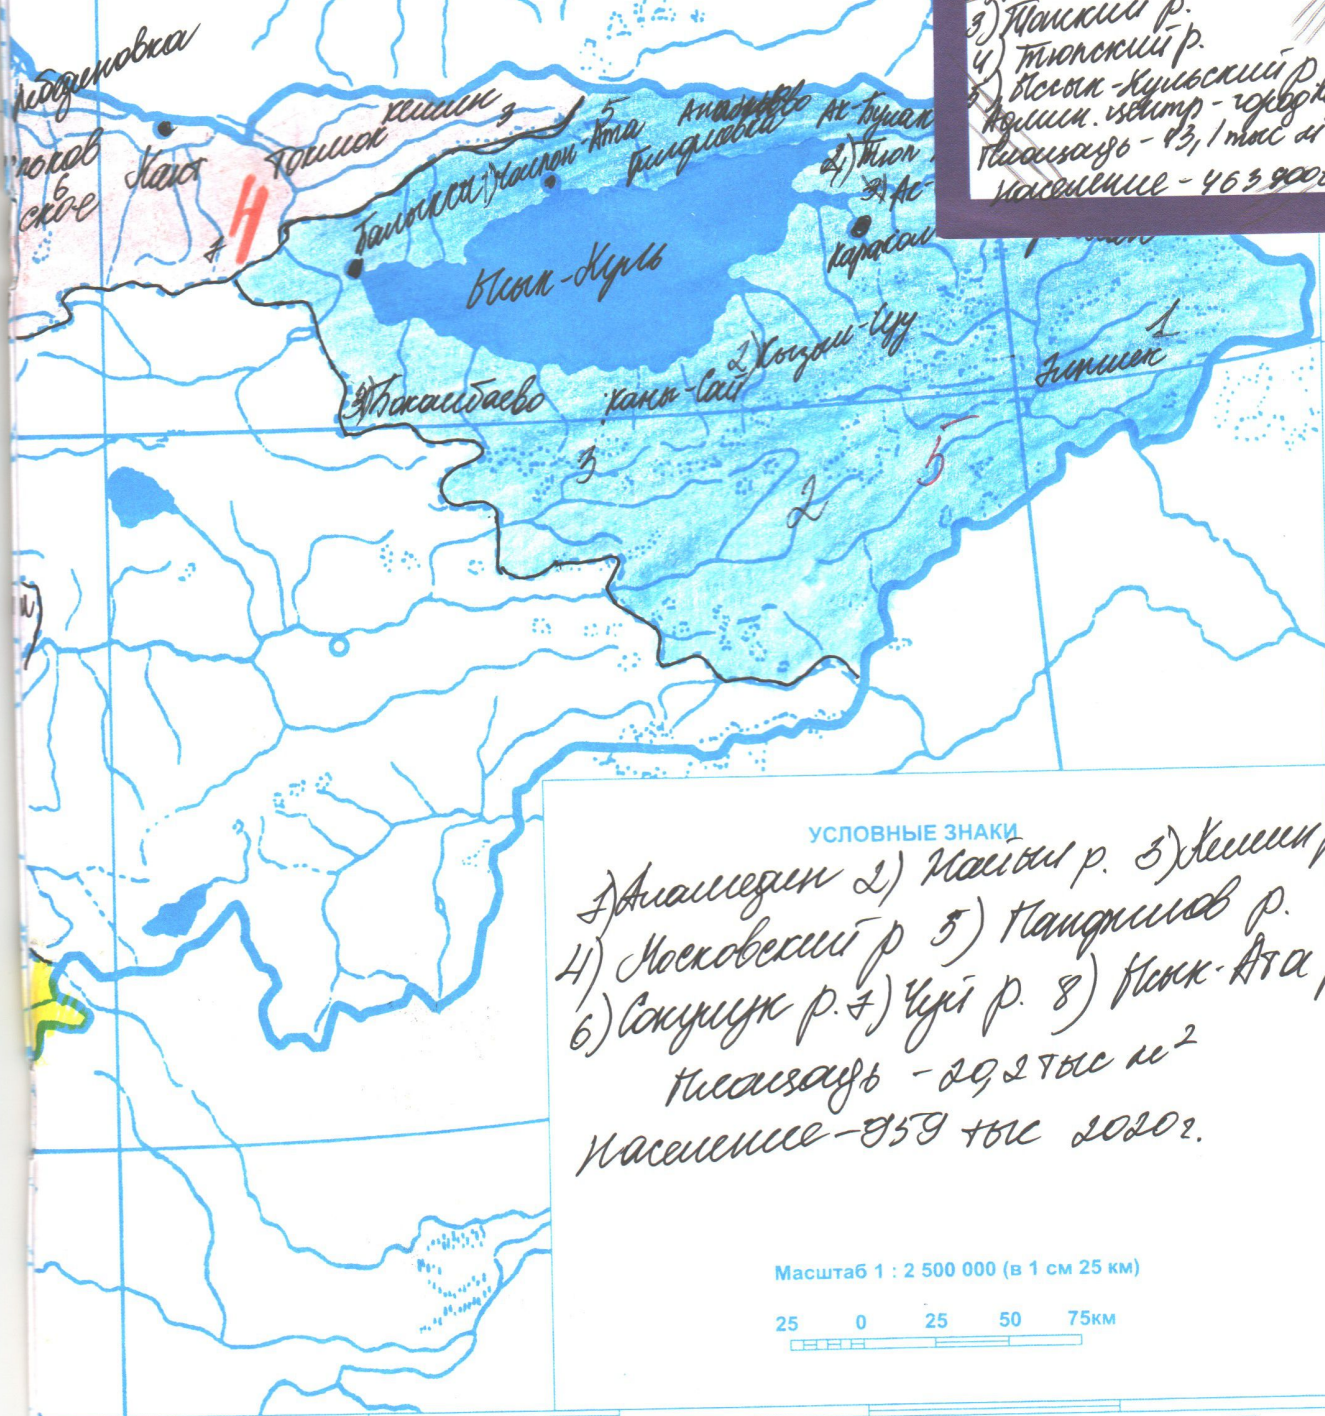

Аймактын аянты - 33700 км²
 Населениши 962200т.

УБЛИКИ

Scratch Pad

- 1 Анай р. (с. Кырча), 2 Арбабыр р. (с. Арбабыр), 3 Кара-Кыргыз р. (с. Кара-Кыргыз), 4 Токмуз р. (с. Арбабыр-Корюн), 5 Кара-Турк р. (с. Кара-Турк), 6 Ноокен р. (с. Кырча), 7 Чамкылы р. (с. Чамкылы)
- Аймактын аянты - 209500 км²
 Населениши - 28934 км²

Ташкенскай обл.

- Аймактын аянты - 17048 км²
 Населениши - 546400т.
- 1 Намкен р-н (с. Намкен),
 - 2 Караимкыяскы р-н
 - 3 Караимкыяскы р-н (с. Караимкыя)
 - 4 Намкен р-н (с. Намкен)
 - 5 Намкен р-н (с. Намкен)
 - 6 Намкен р-н (с. Намкен)
 - 7 Намкен р-н (с. Намкен)
- Кылы

75°

Scratch Pad

- Площадь озера - 463,900 кв. км
- 1) Ак-Суевский р.
 - 2) Арстан-Дузский р.
 - 3) Плоский р.
 - 4) Тиронский р.
 - 5) Восток-Куньский р.
- Ак-Суу
4) Тирон
5) Ак-Карауул
- Площадь озера - 463,900 кв. км
Население - 463,900 кв. км

УСЛОВНЫЕ ЗНАКИ

- 1) Анамезин р.
 - 2) Майов р.
 - 3) Кемин р.
 - 4) Московский р.
 - 5) Плоский р.
 - 6) Сокумук р.
 - 7) Чуй р.
 - 8) Восток-Ата р.
- Площадь озера - 29,2 тыс кв. км
Население - 959 тыс 2020 г.